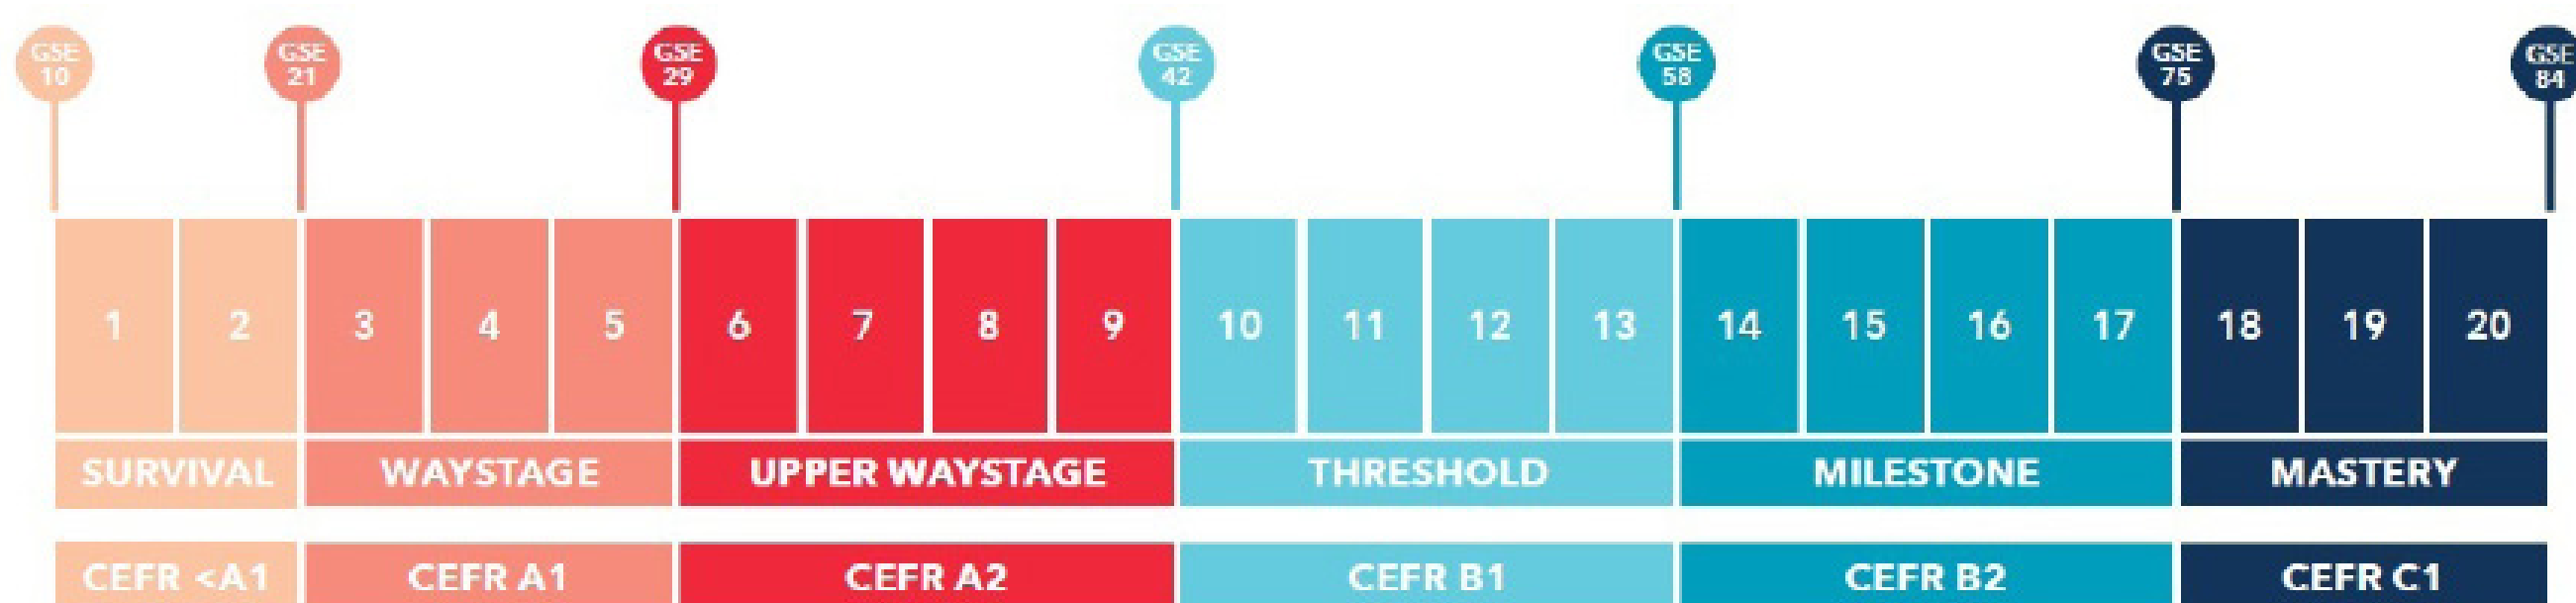

Lezioni interattive e in aula con insegnanti madrelingua o bilingue certificati CELTA e/o TEFL.

ENTRANCE TEST

I partecipanti svolgono un test preliminare per determinare le conoscenze linguistiche pre-esistenti e stabilire il livello di partenza e la programmazione.

Il progresso sarà misurato in base alla nostra scala di 20 livelli linguistici allineati al **Common European Framework (CEFR)** con contenuti didattici non solo sfidanti e coinvolgenti ma anche **in linea con i più alti standard educativi**.